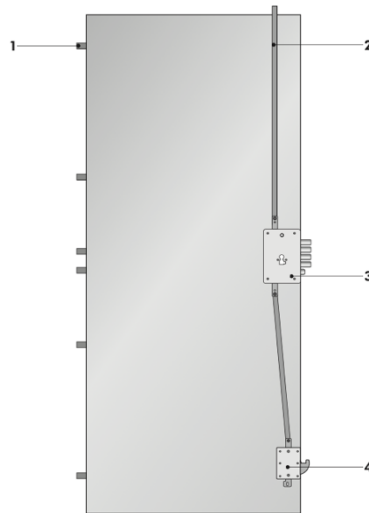

PRODUCTDETAILS PSJ

VULCANO 30 SENTRY 1

BASISEIGENSCHAPPEN

- Gepantserde inbraakwerende deur met 13 sluitpunten, BOSEC gecertificeerd Rf ½ h BENOR 2407 – inbraakweerstand klasse 3 volgens EN 1627 – 1630;
- Sluiting door middel van cilinderslot, gepatenteerde veiligheidscilinder met 3+2 eigen sleutels;
- De geïsoleerde deurekern met stalen omegaprofielen heeft aan de beide zijden een staalplaat;
- Muuromvattend symmetrisch kozijn in 20/10e mm verzinkt staal, van in de fabriek volledig gelast;
- Beide zijden van het deurblad bekleedt met MDF panelen om te schilderen, paneeldikte 7 mm;
- Minimumdikte van het deurblad: 72,5 mm;
- Muurkozijn in 2-componenten grondverf;
- Bronskleurig aluminium beslag, buiten vaste deurknop – binnen deurkruk;
- Groothoek spionoog, kierstandhouder en ingewerkte tochtafsluiter onderaan de deur.

1. Dievenklauwen
2. Bovenste vergrendelstang
3. Drievoudig cilinderslot
4. Sluitpunt onderaan deur