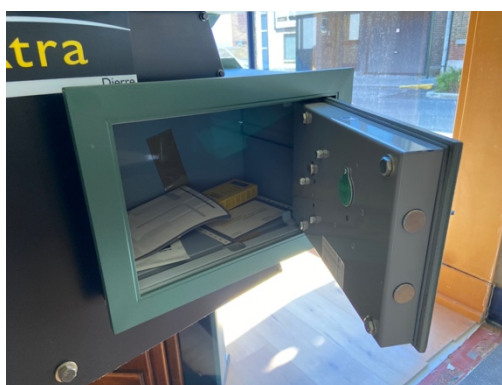

3. INBOUWKLUIS – COFFRE-FORT MURAL

Inbouwkluis in het groen met als afmeting (buiten kader voorkant):
Hoogte 270mm x breedte 385mm

Coffre-fort mural en vert avec dimensions (cadre externe frontal):
Hauteur 270mm x largeur 385mm

€ 388,38 → € 194,19

Prijzen vermeld zijn exclusief transportkosten en exclusief btw. Kluizen kunnen verbruikssporen bevatten aanzien deze steeds in onze toonzaal tentoongesteld werden.

Les prix indiqués sont hors frais de transport et hors TVA. Les coffres-forts peuvent contenir des signes d'usure car ils ont toujours été exposés dans notre salle d'exposition.